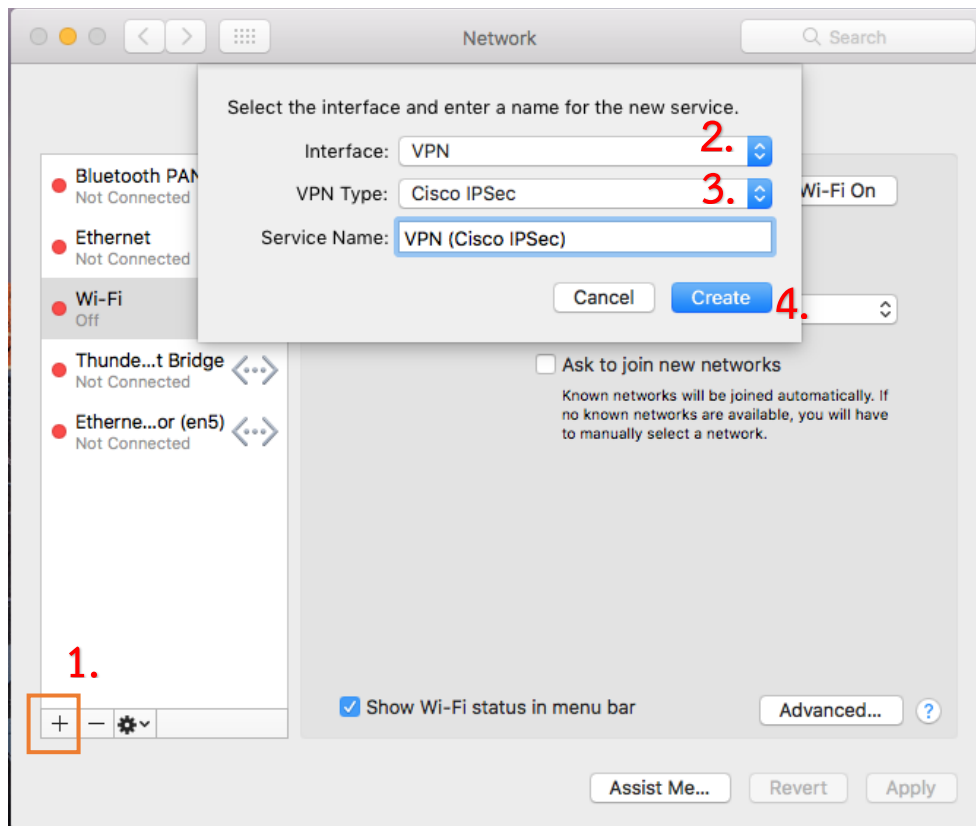

# การใช้งาน RTAF VPN ผ่าน MAC OS

หากใช้เป็นครั้งแรก ให้ตั้งค่าตามวิธี ดังนี้

1. คลิกที่สัญลักษณ์ดังภาพ จากนั้นเลือก “Open Network Preferences...”

2. คลิกเครื่องหมาย “+” จากนั้น เลือก **Interface:** เป็น “VPN”  
และเลือก **VPN Type:** เป็น “Cisco IPSec” แล้วเลือก “Create”

The screenshot shows a configuration window with the following elements:

- Status:** Not Connected
- Server Address:** 119.46.176.222 (marked with a red '1')
- Account Name:** cherdchai\_roj (marked with a red '2')
- Password:** [Redacted with dots] (marked with a red '3')
- Authentication Settings...** (button, marked with a red '4')
- Connect** (button)